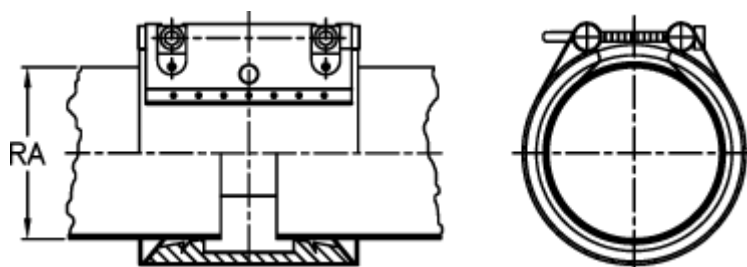

Varenummer: 025838440187
Beskrivelse: Norma Connect Kobling
FLEX E W2 Ø=187,0 NBR, 23,5 bar

Mål

Note = Kontakt os for yderligere informationer.

RA = 187.0